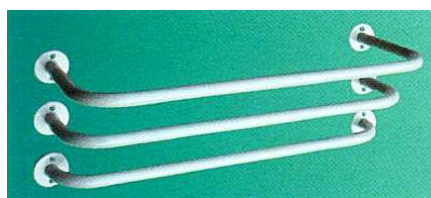

AKCESORIA DO GRZEJNIKÓW "Convector"

NAWILŻACZE do grzejników GP i GC

Typ	Długość	Cena netto
10	100	21,00 zł
13	130	26,00 zł
16	160	32,00 zł
19	190	37,00 zł

PARAPETY NADGRZEJNIKOWE

Typ	Długość	Cena netto
P-50	50	75,00 zł
P-125	125	125,00 zł
P-150	150	140,00 zł

WIESZADŁA NADGRZEJNIKOWE

Wieszadło nadgrzejnikowe
(komplet - 3 szt.)

typ A - chromowane

typ B - lakierowane na biało

Typ		Cena netto
A	kpl (3 szt.)	50,00 zł
B	kpl (3 szt.)	50,00 zł
C	szt.	50,00 zł

Wieszadło nadgrzejnikowe

- **typ C** (aluminiowe, lakierowane na biało)

ZAWIESZKI I PODSTAWKI do grzejników GP, GC, GE

Typ	Cena netto
Komplet zawieszek do montażu naściennego grzejnika stanowi wyposażenie standardowe i jest wliczony w jego cenę	
Zawieszki do grzejników - 2 szt	15,00 zł
Podstawa do grzejników - 1 szt	30,00 zł
Zawieszka szynowa 600	21,00 zł
Redukcja gniazda odpowietrznika 1/8"-1/2"	21,00 zł