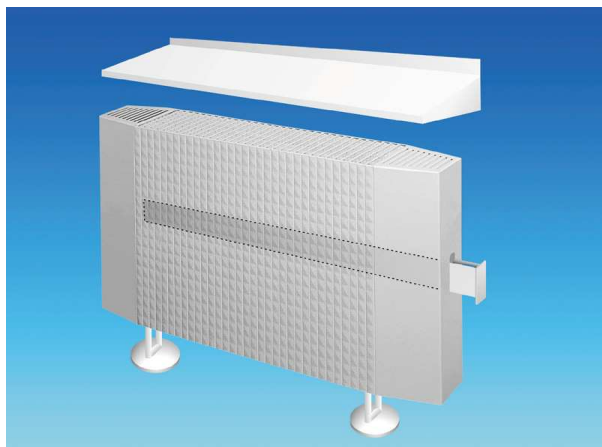

AKCESORIA DO GRZEJNIKÓW "Convector"

NAWILŻACZE do grzejników GP i GC

Typ	Długość	Cena netto
10	100	21,00 zł
13	130	26,00 zł
16	160	32,00 zł
19	190	37,00 zł

PARAPETY NADGRZEJNIKOWE

Typ	Długość	Cena netto
P-50	50	75,00 zł
P-125	125	125,00 zł
P-150	150	140,00 zł

WIESZADŁA NADGRZEJNIKOWE

Wieszadło nadgrzejnikowe
(komplet - 3 szt.)

typ A - chromowane

typ B - lakierowane na biało

Typ		Cena netto
A	kpl (3 szt.)	50,00 zł
B	kpl (3 szt.)	50,00 zł
C	szt.	50,00 zł

Wieszadło nadgrzejnikowe

- **typ C** (aluminiowe, lakierowane na biało)

ZAWIESZKI I PODSTAWKI do grzejników GP, GC, GE

Typ	Cena netto
Komplet zawieszek do montażu naściennego grzejnika stanowi wyposażenie standardowe i jest wliczony w jego cenę	
Zawieszki do grzejników - 2 szt	15,00 zł
Podstawa do grzejników - 1 szt	30,00 zł
Zawieszka szynowa 600	21,00 zł
Redukcja gniazda odpowietrznika 1/8"-1/2"	21,00 zł