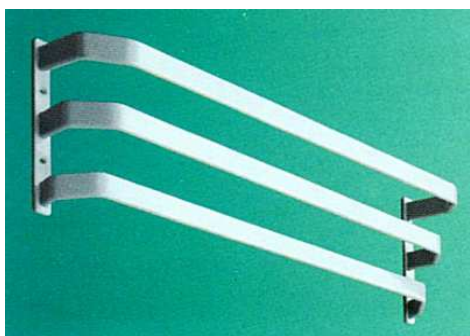

AKCESORIA DO GRZEJNIKÓW "Convector"

NAWILŻACZE do grzejników GP i GC

Typ	Długość	Cena netto
10	100	21,00 zł
13	130	26,00 zł
16	160	32,00 zł
19	190	37,00 zł

PARAPETY NADGRZEJNIKOWE

Typ	Długość	Cena netto
P-50	50	75,00 zł
P-125	125	125,00 zł
P-150	150	140,00 zł

WIESZADŁA NADGRZEJNIKOWE

Wieszadło nadgrzejnikowe
(komplet - 3 szt.)

typ A - chromowane

typ B - lakierowane na biało

Typ		Cena netto
A	kpl (3 szt.)	50,00 zł
B	kpl (3 szt.)	50,00 zł
C	szt.	50,00 zł

Wieszadło nadgrzejnikowe

- **typ C** (aluminiowe, lakierowane na biało)

ZAWIESZKI I PODSTAWKI do grzejników GP, GC, GE

Typ	Cena netto
Komplet zawieszek do montażu naściennego grzejnika stanowi wyposażenie standardowe i jest wliczony w jego cenę	
Zawieszki do grzejników - 2 szt	15,00 zł
Podstawa do grzejników - 1 szt	30,00 zł
Zawieszka szynowa 600	21,00 zł
Redukcja gniazda odpowietrznika 1/8"-1/2"	21,00 zł